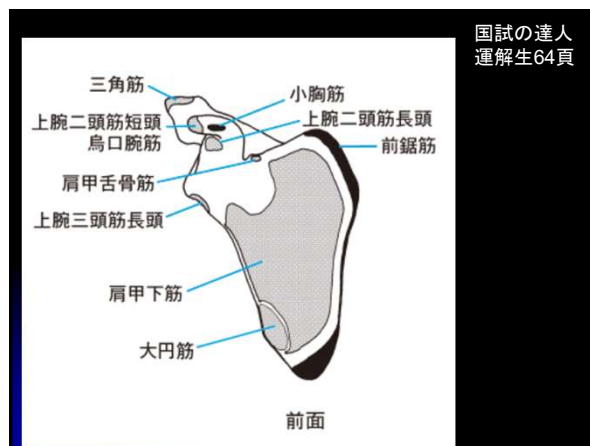

筋の解剖生理

3.筋付着1 上肢

国試の達人
運解生64頁

国試の達人
運解生64頁

国試の達人運解生63頁

烏口突起	小胸筋、烏口腕筋、上腕二頭筋短頭
関節上結節	上腕二頭筋長頭
関節下結節	上腕三頭筋長頭
肩甲棘	三角筋、僧帽筋
棘上窩	棘上筋
棘下窩	棘下筋
肩甲下窩	肩甲下筋
上角	肩甲挙筋
内側縁	菱形筋、前鋸筋
外側縁	小円筋
下角	大円筋、広背筋、前鋸筋

国試の達人
運解生65頁

国試の達人運解生63頁

大結節	棘上筋、棘下筋、小円筋
小結節	肩甲下筋
大結節稜	大胸筋
小結節稜	大円筋、広背筋、(烏口腕筋)
外側上顆	回外筋、肘筋、長・短橈側手根伸筋、尺側手根伸筋、指伸筋、小指伸筋
内側上顆	円回内筋、橈側手根屈筋、長掌筋、尺側手根屈筋、浅指屈筋
肘頭(尺骨)	上腕三頭筋、肘筋、尺側手根屈筋

国試の達人
連解生63頁

橈骨粗面	上腕二頭筋
尺側粗面	上腕筋
橈骨茎状突起	腕橈骨筋
第2中手骨底	橈側手根屈筋、長橈側手根伸筋
第3中手骨底	橈側手根屈筋、短橈側手根伸筋
有鉤骨	尺側手根屈筋、小指対立筋、短小指屈筋
豆状骨	尺側手根屈筋、小指外転筋