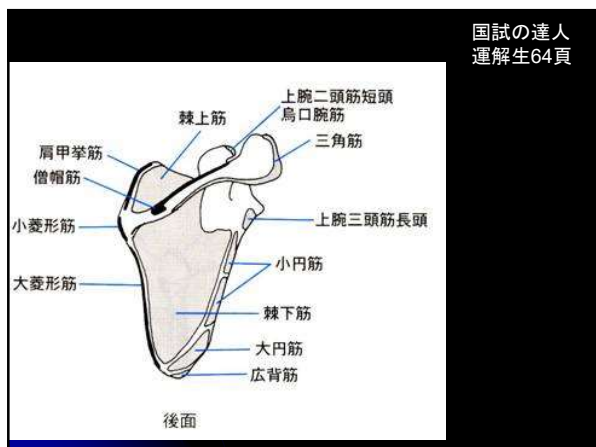

筋の解剖生理

3.筋付着1 上肢

国試の達人
運解生64頁

国試の達人
運解生64頁

国試の達人運解生63頁

烏口突起	小胸筋、烏口腕筋、上腕二頭筋短頭
関節上結節	上腕二頭筋長頭
関節下結節	上腕三頭筋長頭
肩甲棘	三角筋、僧帽筋
棘上窩	棘上筋
棘下窩	棘下筋
肩甲下窩	肩甲下筋
上角	肩甲挙筋
内側縁	菱形筋、前鋸筋
外側縁	小円筋
下角	大円筋、広背筋、前鋸筋

国試の達人
運解生65頁

国試の達人運解生63頁

大結節	棘上筋、棘下筋、小円筋
小結節	肩甲下筋
大結節稜	大胸筋
小結節稜	大円筋、広背筋、(烏口腕筋)
外側上顆	回外筋、肘筋、長・短橈側手根伸筋、尺側手根伸筋、指伸筋、小指伸筋
内側上顆	円回内筋、橈側手根屈筋、長掌筋、尺側手根屈筋、浅指屈筋
肘頭(尺骨)	上腕三頭筋、肘筋、尺側手根屈筋

国試の達人
連解生63頁

橈骨粗面	上腕二頭筋
尺側粗面	上腕筋
橈骨茎状突起	腕橈骨筋
第2中手骨底	橈側手根屈筋、長橈側手根伸筋
第3中手骨底	橈側手根屈筋、短橈側手根伸筋
有鉤骨	尺側手根屈筋、小指対立筋、短小指屈筋
豆状骨	尺側手根屈筋、小指外転筋