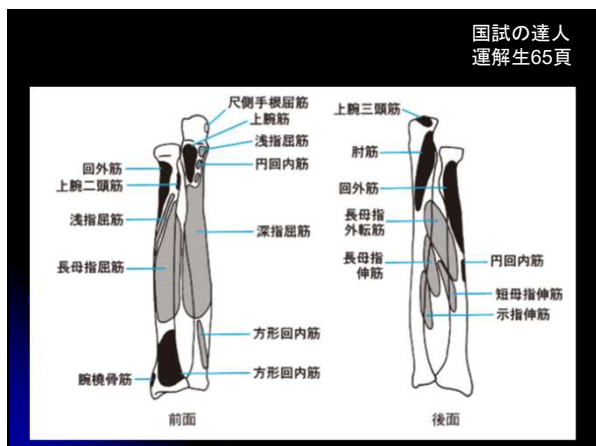

筋の解剖生理

3.筋付着1 上肢

国試の達人
運解生64頁

国試の達人
運解生64頁

国試の達人運解生63頁

烏口突起	小胸筋、烏口腕筋、上腕二頭筋短頭
関節上結節	上腕二頭筋長頭
関節下結節	上腕三頭筋長頭
肩甲棘	三角筋、僧帽筋
棘上窩	棘上筋
棘下窩	棘下筋
肩甲下窩	肩甲下筋
上角	肩甲挙筋
内側縁	菱形筋、前鋸筋
外側縁	小円筋
下角	大円筋、広背筋、前鋸筋

国試の達人
運解生65頁

国試の達人運解生63頁

大結節	棘上筋、棘下筋、小円筋
小結節	肩甲下筋
大結節稜	大胸筋
小結節稜	大円筋、広背筋、(烏口腕筋)
外側上顆	回外筋、肘筋、長・短橈側手根伸筋、尺側手根伸筋、指伸筋、小指伸筋
内側上顆	円回内筋、橈側手根屈筋、長掌筋、尺側手根屈筋、浅指屈筋
肘頭(尺骨)	上腕三頭筋、肘筋、尺側手根屈筋

国試の達人
連解生63頁

橈骨粗面	上腕二頭筋
尺側粗面	上腕筋
橈骨茎状突起	腕橈骨筋
第2中手骨底	橈側手根屈筋、長橈側手根伸筋
第3中手骨底	橈側手根屈筋、短橈側手根伸筋
有鉤骨	尺側手根屈筋、小指対立筋、短小指屈筋
豆状骨	尺側手根屈筋、小指外転筋