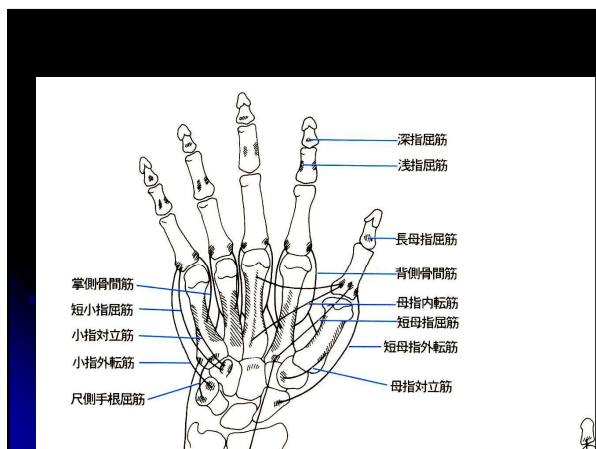

筋の解剖生理

3.筋付着1 上肢

国試の達人
運解生64頁

国試の達人
運解生64頁

国試の達人運解生63頁

烏口突起	小胸筋、烏口腕筋、上腕二頭筋短頭
関節上結節	上腕二頭筋長頭
関節下結節	上腕三頭筋長頭
肩甲棘	三角筋、僧帽筋
棘上窩	棘上筋
棘下窩	棘下筋
肩甲下窩	肩甲下筋
上角	肩甲挙筋
内側縁	菱形筋、前鋸筋
外側縁	小円筋
下角	大円筋、広背筋、前鋸筋

国試の達人
運解生65頁

国試の達人運解生63頁

大結節	棘上筋、棘下筋、小円筋
小結節	肩甲下筋
大結節稜	大胸筋
小結節稜	大円筋、広背筋、(烏口腕筋)
外側上顆	回外筋、肘筋、長・短橈側手根伸筋、尺側手根伸筋、指伸筋、小指伸筋
内側上顆	円回内筋、橈側手根屈筋、長掌筋、尺側手根屈筋、浅指屈筋
肘頭(尺骨)	上腕三頭筋、肘筋、尺側手根屈筋

国試の達人
連解生63頁

橈骨粗面	上腕二頭筋
尺側粗面	上腕筋
橈骨茎状突起	腕橈骨筋
第2中手骨底	橈側手根屈筋、長橈側手根伸筋
第3中手骨底	橈側手根屈筋、短橈側手根伸筋
有鉤骨	尺側手根屈筋、小指対立筋、短小指屈筋
豆状骨	尺側手根屈筋、小指外転筋