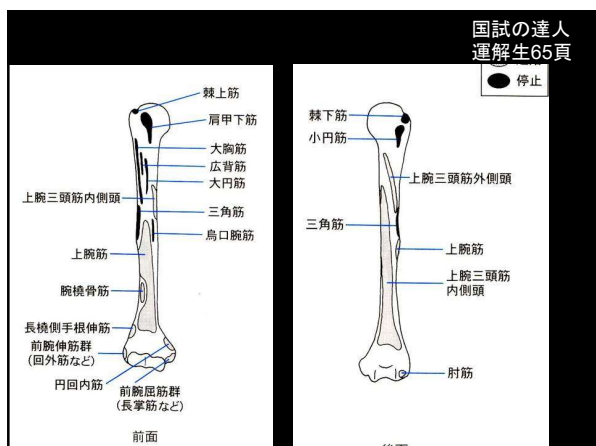

筋の解剖生理

3.筋付着1 上肢

国試の達人
運解生64頁

国試の達人
運解生64頁

国試の達人運解生63頁

烏口突起	小胸筋、烏口腕筋、上腕二頭筋短頭
関節上結節	上腕二頭筋長頭
関節下結節	上腕三頭筋長頭
肩甲棘	三角筋、僧帽筋
棘上窩	棘上筋
棘下窩	棘下筋
肩甲下窩	肩甲下筋
上角	肩甲挙筋
内側縁	菱形筋、前鋸筋
外側縁	小円筋
下角	大円筋、広背筋、前鋸筋

国試の達人
運解生65頁

国試の達人運解生63頁

大結節	棘上筋、棘下筋、小円筋
小結節	肩甲下筋
大結節稜	大胸筋
小結節稜	大円筋、広背筋、(烏口腕筋)
外側上顆	回外筋、肘筋、長・短橈側手根伸筋、尺側手根伸筋、指伸筋、小指伸筋
内側上顆	円回内筋、橈側手根屈筋、長掌筋、尺側手根屈筋、浅指屈筋
肘頭(尺骨)	上腕三頭筋、肘筋、尺側手根屈筋

国試の達人
連解生63頁

橈骨粗面	上腕二頭筋
尺側粗面	上腕筋
橈骨茎状突起	腕橈骨筋
第2中手骨底	橈側手根屈筋、長橈側手根伸筋
第3中手骨底	橈側手根屈筋、短橈側手根伸筋
有鉤骨	尺側手根屈筋、小指対立筋、短小指屈筋
豆状骨	尺側手根屈筋、小指外転筋