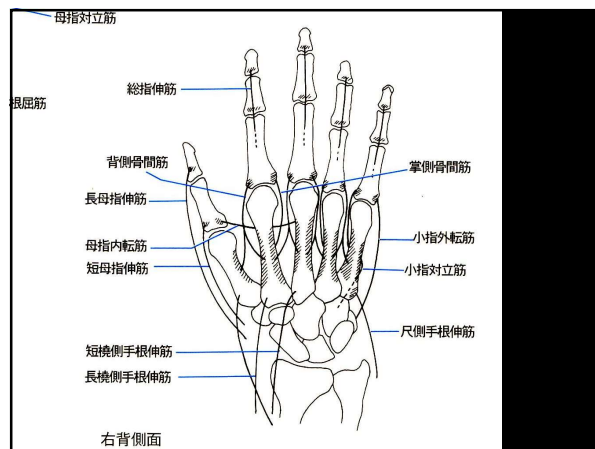

筋の解剖生理

3.筋付着1 上肢

国試の達人
運解生64頁

国試の達人
運解生64頁

国試の達人運解生63頁

烏口突起	小胸筋、烏口腕筋、上腕二頭筋短頭
関節上結節	上腕二頭筋長頭
関節下結節	上腕三頭筋長頭
肩甲棘	三角筋、僧帽筋
棘上窩	棘上筋
棘下窩	棘下筋
肩甲下窩	肩甲下筋
上角	肩甲挙筋
内側縁	菱形筋、前鋸筋
外側縁	小円筋
下角	大円筋、広背筋、前鋸筋

国試の達人
運解生65頁

国試の達人運解生63頁

大結節	棘上筋、棘下筋、小円筋
小結節	肩甲下筋
大結節稜	大胸筋
小結節稜	大円筋、広背筋、(烏口腕筋)
外側上顆	回外筋、肘筋、長・短橈側手根伸筋、尺側手根伸筋、指伸筋、小指伸筋
内側上顆	円回内筋、橈側手根屈筋、長掌筋、尺側手根屈筋、浅指屈筋
肘頭(尺骨)	上腕三頭筋、肘筋、尺側手根屈筋

国試の達人
連解生63頁

橈骨粗面	上腕二頭筋
尺側粗面	上腕筋
橈骨茎状突起	腕橈骨筋
第2中手骨底	橈側手根屈筋、長橈側手根伸筋
第3中手骨底	橈側手根屈筋、短橈側手根伸筋
有鉤骨	尺側手根屈筋、小指対立筋、短小指屈筋
豆状骨	尺側手根屈筋、小指外転筋