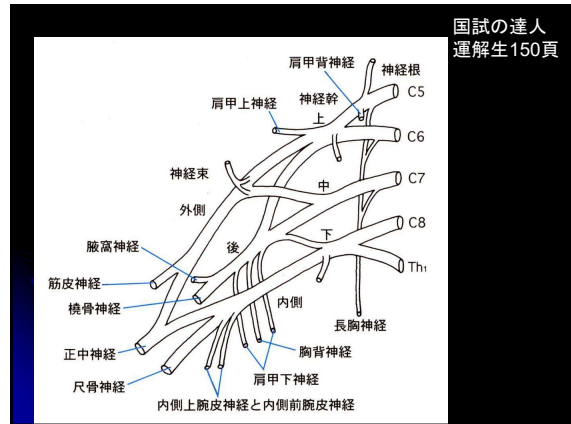

筋の解剖生理

4. 神経支配

- ### 神経支配
- 国試の達人
運解生71頁
- 1) 肩甲背神経: 菱形筋、肩甲挙筋
 - 2) 肩甲上神経: 棘上筋、棘下筋
 - 3) 肩甲下神経: 肩甲下筋、大円筋
 - 4) 筋皮神経: 上腕二頭筋、**上腕筋**、烏口腕筋
 - 5) 腋窩神経: 三角筋、小円筋
 - 6) 胸背神経: 広背筋
 - 7) 長胸神経: 前鋸筋
 - 8) 内外側胸筋神経: 大胸筋、小胸筋

- ### 正中神経の支配筋
- 国試の達人
運解生71頁
- 円回内筋、橈側手根屈筋、長掌筋、浅指屈筋
- 方形回内筋、**深指屈筋**、長母指屈筋
- 短母指外転筋、母指対立筋、**短母指屈筋** (浅頭)、**虫様筋** (橈側2つ)

- ### 尺骨神経の支配筋
- 国試の達人
運解生71頁
- 深指屈筋** (尺側2つ)、尺側手根屈筋
母指内転筋、**短母指屈筋** (深頭)
背側・掌側骨間筋、**虫様筋** (尺側2つ)
小指球筋 (短小指屈筋、小指外転筋、
小指対立筋、短掌筋)

- ### 橈骨神経の支配筋
- 国試の達人
運解生71頁
- 上腕三頭筋、肘筋、**上腕筋 (二重)**
- 腕橈骨筋、長・短橈側手根伸筋、回外筋、
尺側手根伸筋、指伸筋、小指伸筋
- 示指伸筋、長・短母指伸筋、長母指外転筋、

国試の達人
運解生71頁

橈骨神経の支配筋

上腕三頭筋、肘筋、**上腕筋(二重)**

腕橈骨筋、長・短橈側手根伸筋、回外筋、
尺側手根伸筋、指伸筋、小指伸筋

示指伸筋、長・短母指伸筋、長母指外転筋、